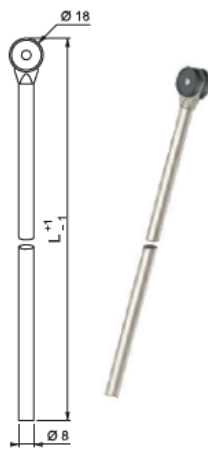

V :1

L MM	PRODUCT CODE
400	IC 4-0-1-400
500	IC 4-0-1-500
600	IC 4-0-1-600
700	IC 4-0-1-700
800	IC 4-0-1-800
900	IC 4-0-1-900
1000	IC 4-0-1-1000

APPLICATION:

- With gear-box locks
- Locks with three-point cam

ACCESSORIES:

- Round-rod guide (CY)

V :2

L MM	PRODUCT CODE
400	IC 4-0-2-400
500	IC 4-0-2-500
600	IC 4-0-2-600
700	IC 4-0-2-700
800	IC 4-0-2-800
900	IC 4-0-2-900
1000	IC 4-0-2-1000

APPLICATION:

- With gear-box locks
- Locks with three-point cam

ACCESSORIES:

- Round-rod guide (CY)
- Rod adapter (CT)

V :3

L MM	PRODUCT CODE
400	IC 4-0-3-400
500	IC 4-0-3-500
600	IC 4-0-3-600
700	IC 4-0-3-700
800	IC 4-0-3-800
900	IC 4-0-3-900
1000	IC 4-0-3-1000

APPLICATION:

- Locks with three-point cam

ACCESSORIES:

- Round-rod guide (CY)

V :4

L MM	PRODUCT CODE
400	IC 4-0-4-400
500	IC 4-0-4-500
600	IC 4-0-4-600
700	IC 4-0-4-700
800	IC 4-0-4-800
900	IC 4-0-4-900
1000	IC 4-0-4-1000