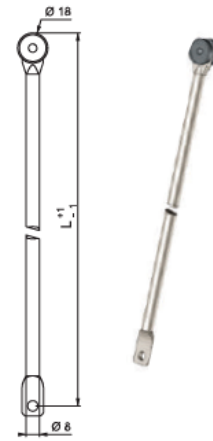

V :1

L MM	PRODUCT CODE
400	IC 4-0-1-400
500	IC 4-0-1-500
600	IC 4-0-1-600
700	IC 4-0-1-700
800	IC 4-0-1-800
900	IC 4-0-1-900
1000	IC 4-0-1-1000

APPLICATION:

- With gear-box locks
- Locks with three-point cam

ACCESSORIES:

- Round-rod guide (CY)

V :2

L MM	PRODUCT CODE
400	IC 4-0-2-400
500	IC 4-0-2-500
600	IC 4-0-2-600
700	IC 4-0-2-700
800	IC 4-0-2-800
900	IC 4-0-2-900
1000	IC 4-0-2-1000

APPLICATION:

- With gear-box locks
- Locks with three-point cam

ACCESSORIES:

- Round-rod guide (CY)
- Rod adapter (CT)

V :3

L MM	PRODUCT CODE
400	IC 4-0-3-400
500	IC 4-0-3-500
600	IC 4-0-3-600
700	IC 4-0-3-700
800	IC 4-0-3-800
900	IC 4-0-3-900
1000	IC 4-0-3-1000

APPLICATION:

- Locks with three-point cam

ACCESSORIES:

- Round-rod guide (CY)

V :4

L MM	PRODUCT CODE
400	IC 4-0-4-400
500	IC 4-0-4-500
600	IC 4-0-4-600
700	IC 4-0-4-700
800	IC 4-0-4-800
900	IC 4-0-4-900
1000	IC 4-0-4-1000