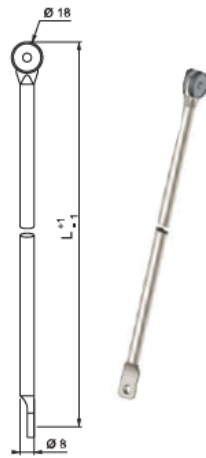

V :1

L MM	PRODUCT CODE
400	IC 4-0-1-400
500	IC 4-0-1-500
600	IC 4-0-1-600
700	IC 4-0-1-700
800	IC 4-0-1-800
900	IC 4-0-1-900
1000	IC 4-0-1-1000

APPLICATION:

- With gear-box locks
- Locks with three-point cam

ACCESSORIES:

- Round-rod guide (CY)

V :2

L MM	PRODUCT CODE
400	IC 4-0-2-400
500	IC 4-0-2-500
600	IC 4-0-2-600
700	IC 4-0-2-700
800	IC 4-0-2-800
900	IC 4-0-2-900
1000	IC 4-0-2-1000

APPLICATION:

- With gear-box locks
- Locks with three-point cam

ACCESSORIES:

- Round-rod guide (CY)
- Rod adapter (CT)

V :3

L MM	PRODUCT CODE
400	IC 4-0-3-400
500	IC 4-0-3-500
600	IC 4-0-3-600
700	IC 4-0-3-700
800	IC 4-0-3-800
900	IC 4-0-3-900
1000	IC 4-0-3-1000

APPLICATION:

- Locks with three-point cam

ACCESSORIES:

- Round-rod guide (CY)

V :4

L MM	PRODUCT CODE
400	IC 4-0-4-400
500	IC 4-0-4-500
600	IC 4-0-4-600
700	IC 4-0-4-700
800	IC 4-0-4-800
900	IC 4-0-4-900
1000	IC 4-0-4-1000