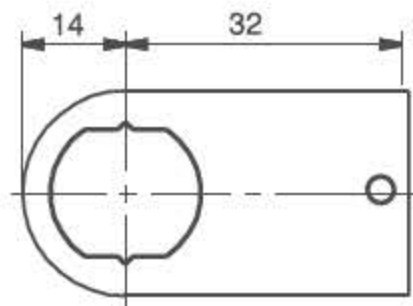

CAM LOCK FIXING PLATE
FOR WOOD

055 A1

Præstmark A/S • www.praestmark.dk • +45 3888 4400 • sales@praestmark.dk