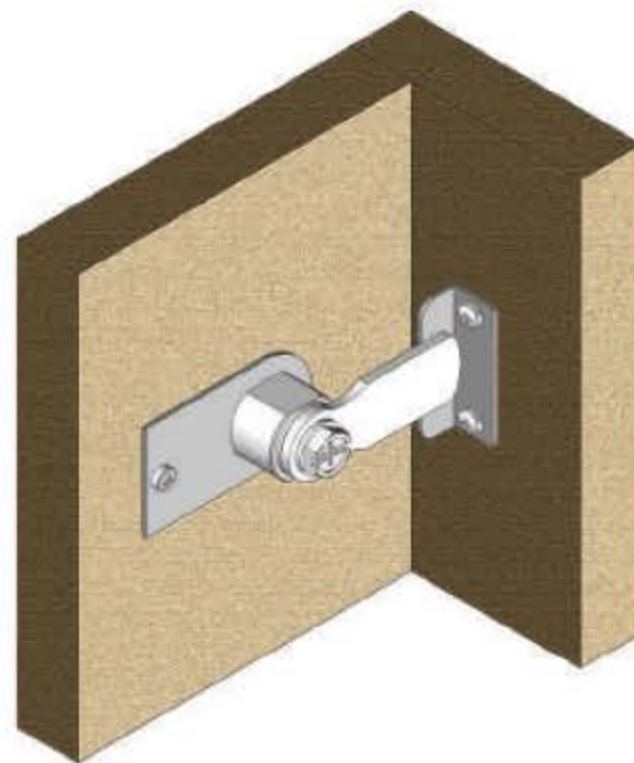

CAM LOCK FIXING PLATE
FOR WOOD

055 A1

Præstmark A/S • www.praestmark.dk • +45 3888 4400 • sales@praestmark.dk