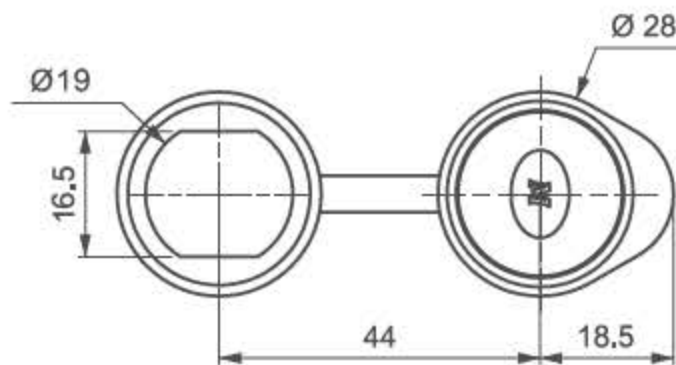

DUST CAP

050 A4

Præstmark A/S • www.praestmark.dk • +45 3888 4400 • sales@praestmark.dk