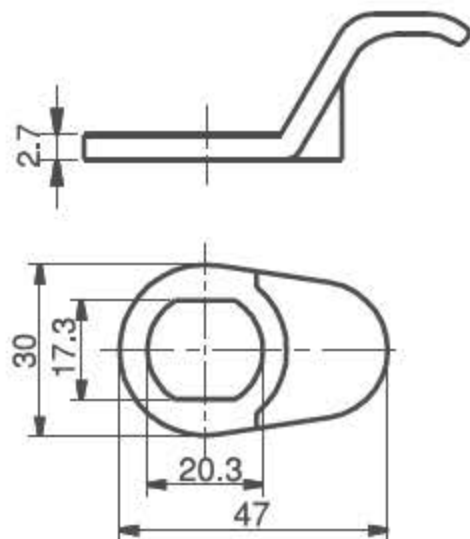

HANDLE FOR LOCK

050 A3

Præstmark A/S • www.praestmark.dk • +45 3888 4400 • sales@praestmark.dk