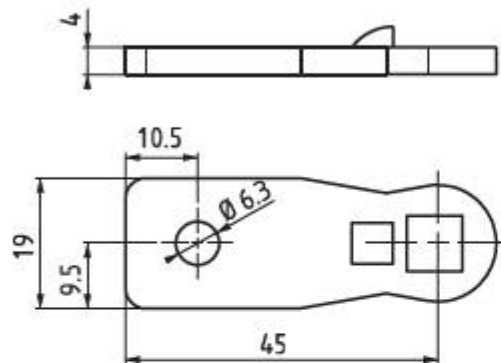

SPECIAL CAM

MATERIAL
BODY: Steel

FINISH
Zinc Plated

Product Code	CC	CH	CL
30403779	98	0	45

Præstmark A/S • www.praestmark.dk • +45 3888 4400 • sales@praestmark.dk